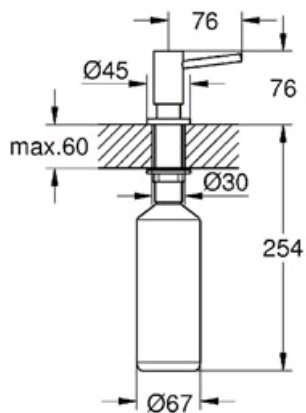

Pure Freude an Wasser

Cosmopolitan såpedispenser

Farge krom (000)

Ref.nr. **40535000**

EAN 4005176905490

NRF-nr. 4221045

Produktbeskrivelse

Cosmopolitan såpedispenser
til flytende såpe,
lagringskapasitet 0.4 l