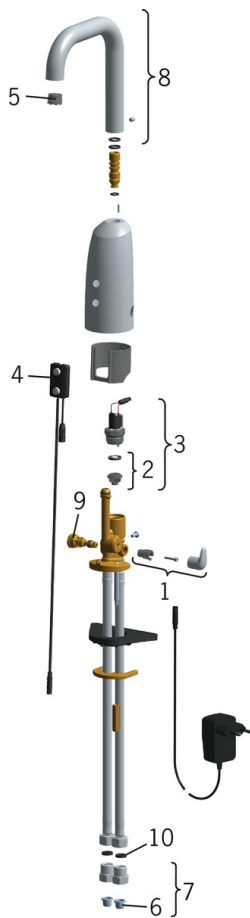

Berøringsfri servantkran med temperaturrett. Lengden på tuten er 120 mm. Kranen er utstyrt med smussfilter og tilbakeslagsventiler. Det kreves ingen justeringer ved installasjon takket være Oras Autofokus sensor. Bluetooth-tilkobling gjør det enkelt å overvåke og justere kranen. Vannbegrenser (6 l/min) gir lavt vannforbruk.

Elektrisk tilkobling via adapter 230/9 V (stikkontakt). Alternativt kan man koble inntil 5 kraner på omformer 199275. F = fleksible slanger

- Public, HealthCare
- Berøringsfri, Bluetooth®, Omformer for stikkontakt
- Benkemontert
- Forkrommet
- Fast tut
- CACHÉ® - integrert strålesamler
- Temperaturreguleringshendel
- Justerbar varmtvannsbegrenser (ettermonterbar)
- Manuell blandeventil, Tilbakeslagsventil, Smussfilter
- Infrarød autofokus sensor, Magnetventil, Omformer inkludert
- Fleksible slanger
- Justerbare program innstillinger (bluetooth)

Teknisk data

Flow attributter

Vannmengde ved 300 kPa (med vannmengdebegrenser)	0.1 l/s
Trykktap (0.1 l/s)	200 kPa

Tekniske egenskaper

Varmtvannsforsyning	max. +70°C
Arbeidstrykk	100 - 1000 kPa
Tilkoblingsstørrelse	G3/8
Projeksjon	120 mm
Materiale	brass

Reserve deler

SP6334FT

	Navn	Kode	NRF
01	Temperaturreguleringsdel, komplett	600581V	4202852
02	Membran m/støttering	199205V	4204493
03	Magnetventil, komplett	199206V	4204494
04	Sensor, 6/9/12 V Bluetooth	1005063V	
04	Sensor, 12 V	600780V	4205404
05	Strålesamler, M18.5x1 Z	600961V	4204408
06	Smussfilter	199257/2	4204497
07	Filter/Tilbakeslagsventil	198473/2	4204865
08	Tut komplett, L=131	600723V	4202902
09	Temperaturreguleringsdel	199201V	4204407
10	Pakning, 8x14.3x2	600705/10	4204415