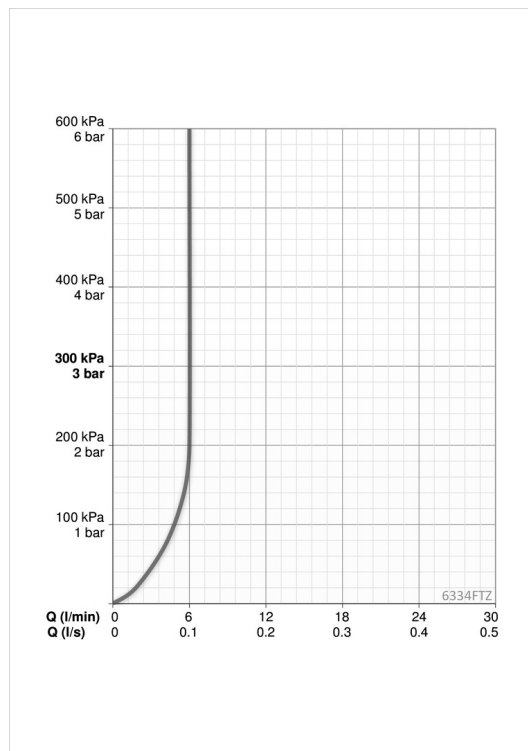

Typegodkjennelse

STF Sertifikat	EUFI-RTH-00031-11