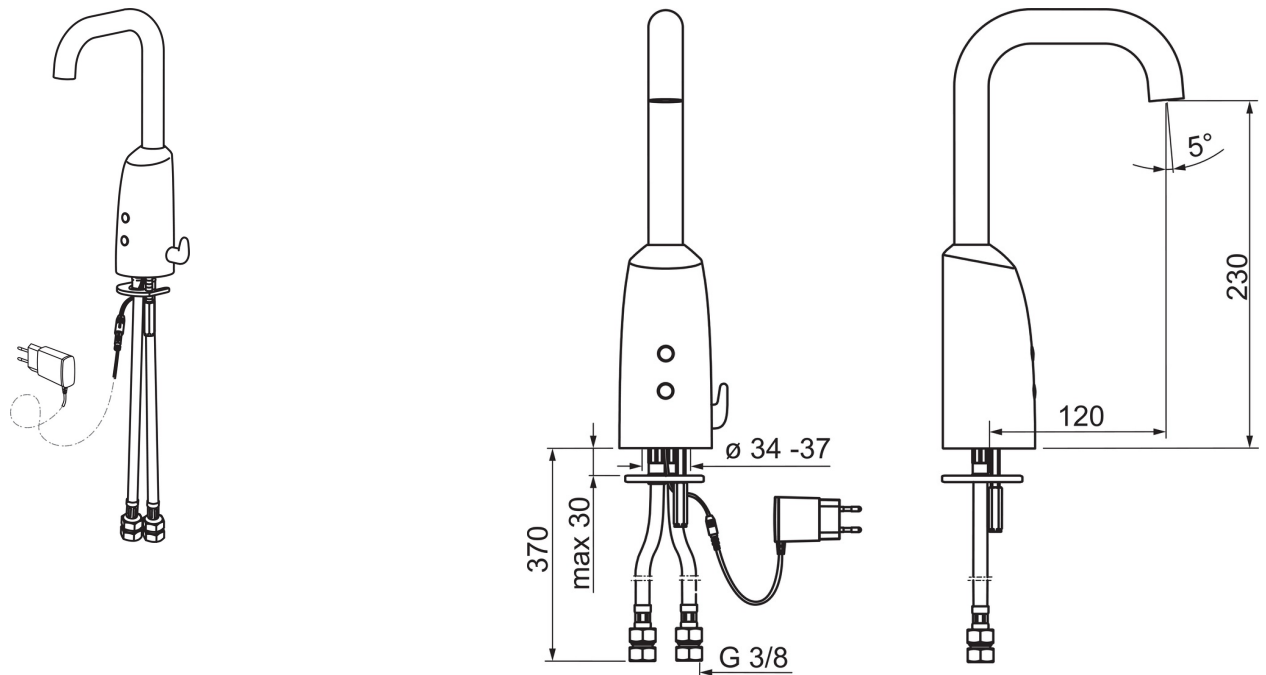

Reserve deler