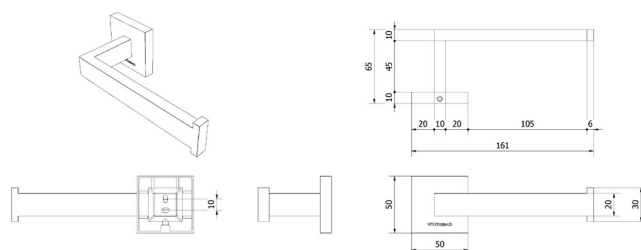

## FDV- DOKUMENTASJON

NRF  
7539184

Varenummer  
VB-005055-02

Navn  
Luna Rett toalettrollholder sort  
matt

### Strektegning:

## TEKNISK DATA

Nettomål LxBxH cm	161x50x65
Netto vekt kg	0,27
Overflate farge	Sort matt