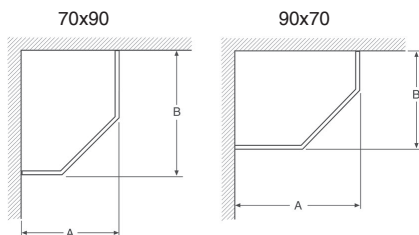

SVP	A	B	C	D
70x90	690 - 710	890 - 910	440	548
90x70	890 - 910	690 - 710	440	348
90x90	890 - 910	890 - 910	440	548