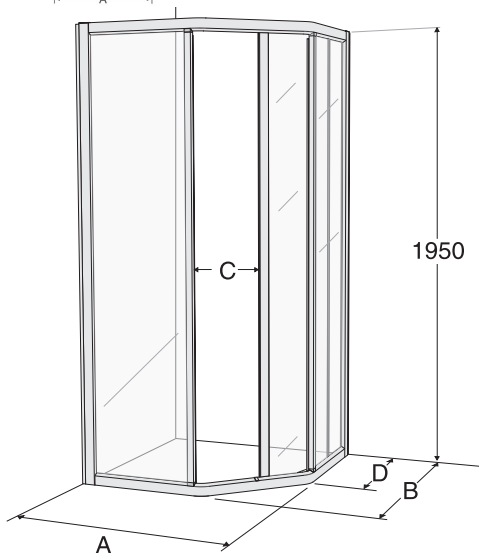

SVP	A	B	C	D
70x90	690 - 710	890 - 910	440	548
90x70	890 - 910	690 - 710	440	348
90x90	890 - 910	890 - 910	440	548