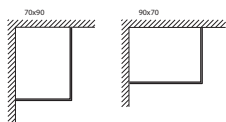

Ifö Solid dusjhjørne SVH

Leveres i størrelsene 70x90, 90x70, 80x80 og 90x90 cm og i klart, screentrykt og røkfarget herdet sikkerhetsglass. Hvitlakkerte eller aluminiumsfargede profiler. Høyde: 1950 mm.

	Ifö nr	NRF nr
Klart herdet sikkerhetsglass med hvite aluminiumsprofiler		
SVH VK 88 80 x 80 cm	0606080	6306627
SVH VK 79 70 x 90 cm	0605580	6306628
SVH VK 97, 90 x 70 cm	0609580	6306705
SVH VK 99 90 x 90 cm	0606580	6306629
Klart herdet sikkerhetsglass med aluminiumsprofiler		
SVH NK 88 80 x 80 cm	0606081	6306631
SVH NK 79 70 x 90 cm	0605581	6306632
SVH NK 97 90 x 70 cm	0609581	6306706
SVH NK 99 90 x 90 cm	0606581	6306633
Screentrykt herdet sikkerhetsglass med hvite aluminiumsprofiler		
SVH VS 88 80 x 80 cm	0606082	6306634
SVH VS 79 70 x 90 cm	0605582	6306635
SVH VS 97 90 x 70 cm	0609582	6306707
SVH VS 99 90 x 90 cm	0606582	6306636
Screentrykt herdet sikkerhetsglass med aluminiumsprofiler		
SVH NS 88 80 x 80 cm	0606085	6306637
SVH NS 79 70 x 90 cm	0605585	6306638
SVH NS 97 90 x 70 cm	0609585	6306708
SVH NS 99 90 x 90 cm	0606585	6306639
Røkfarget herdet sikkerhetsglass med aluminiumsprofiler		
SVH NR 88 80 x 80 cm	0606083	6306641
SVH NR 79 70 x 90 cm	0605583	6306642
SVH NR 97 90 x 70 cm	0609583	6306709
SVH NR 99 90 x 90 cm	0606583	6306643