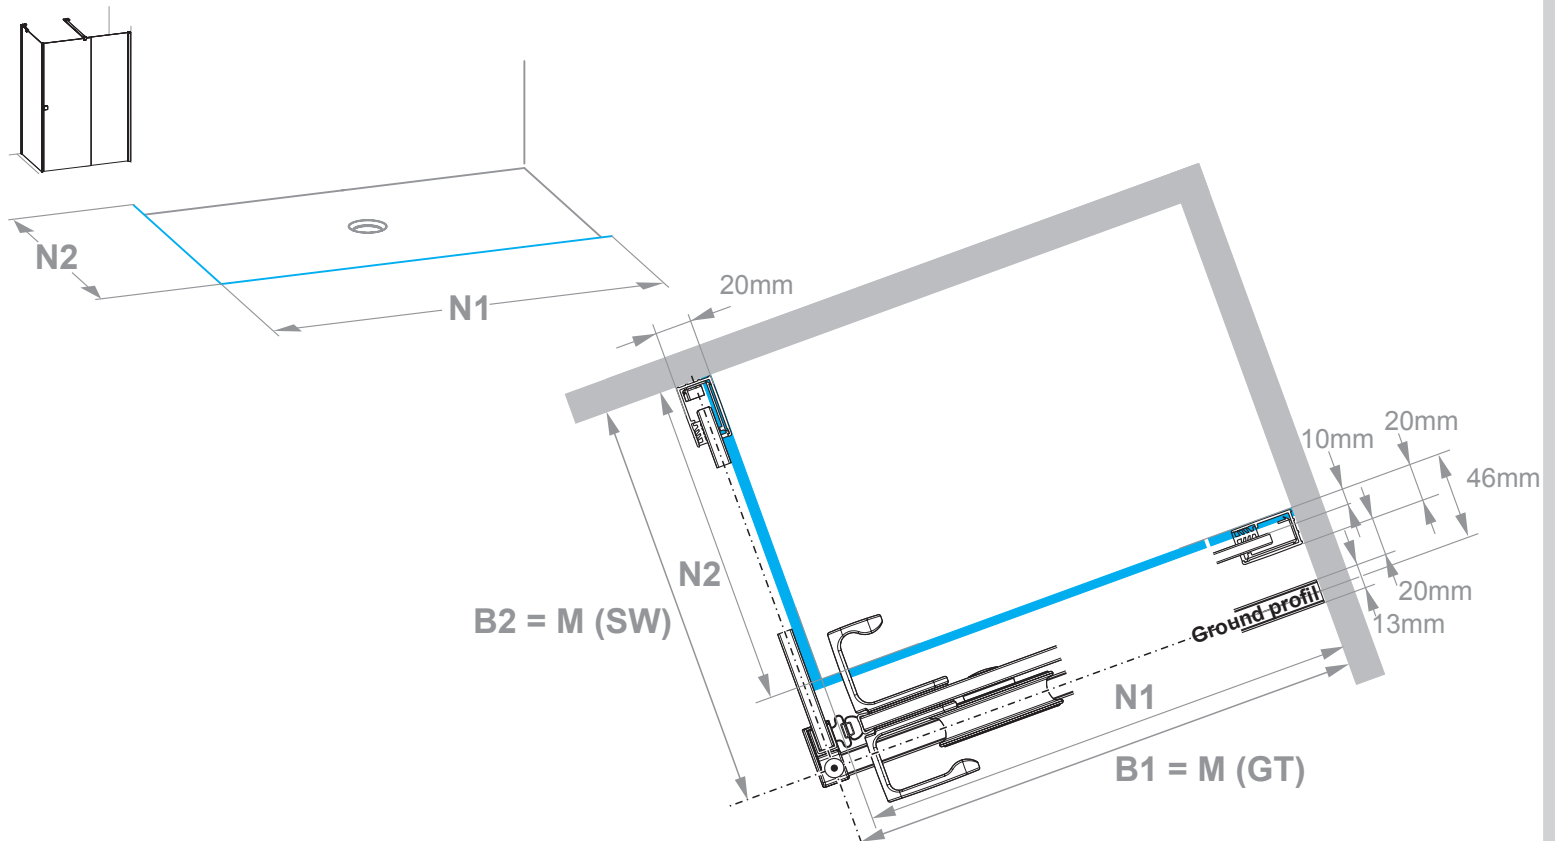

**Merk:**

Følgende monterings situasjon gjelder kun hvis målet "M" står på kartongen – produksjon etter mål fra midten av glasset for sideveggen / produksjon etter mål fra midten av bunnprofilen for døren. M=Modell

| M                          | GT       | SW       |
|----------------------------|----------|----------|
| Monteringsmål senter glass | Glidedør | Sidevegg |

For å beregne bredden på nedsenk trekk fra ca 5,5 cm på sidefeltets størrelse/bredde. Lengden kan være opp til maks størrelse/bredde på skyvedør og fastfelt.

B1 = Størrelse/bredde på fastfelt og dør  
 B2 = Størrelse/bredde på sidefelt  
 N1 = Nedsenk størrelse/bredde på fastfelt og dør  
 N2 = Nedsenk størrelse/bredde sidefelt

1

2

3

4

5

6

7