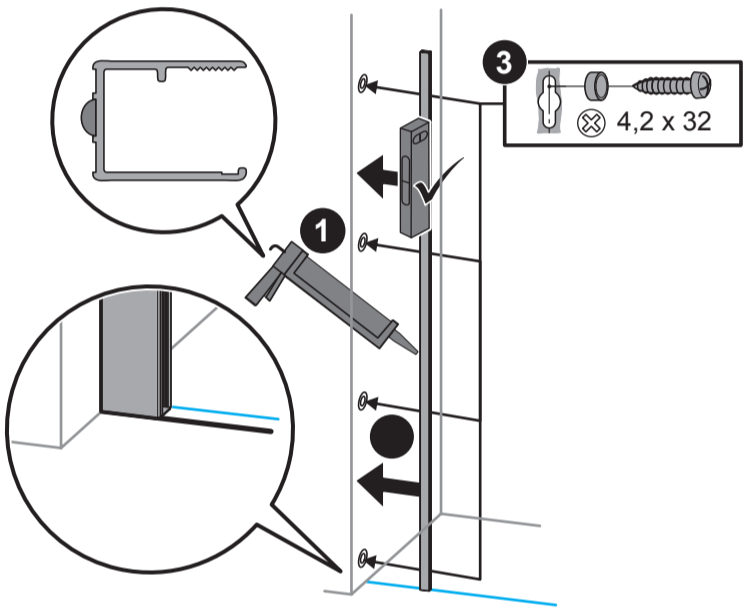

| M                          | GT       | SW       |
|----------------------------|----------|----------|
| Monteringsmål senter glass | Glidedør | Sidevegg |

For å beregne bredden på nedsenk trekk fra ca 5,5 cm på sidefeltets størrelse/bredde. Lengden kan være opp til maks størrelse/bredde på skyvedør og fastfelt.

B1 = Størrelse/bredde på fastfelt og dør  
 B2 = Størrelse/bredde på sidefelt  
 N1 = Nedsenk størrelse/bredde på fastfelt og dør  
 N2 = Nedsenk størrelse/bredde sidefelt

1

2

3

4

5

6

7