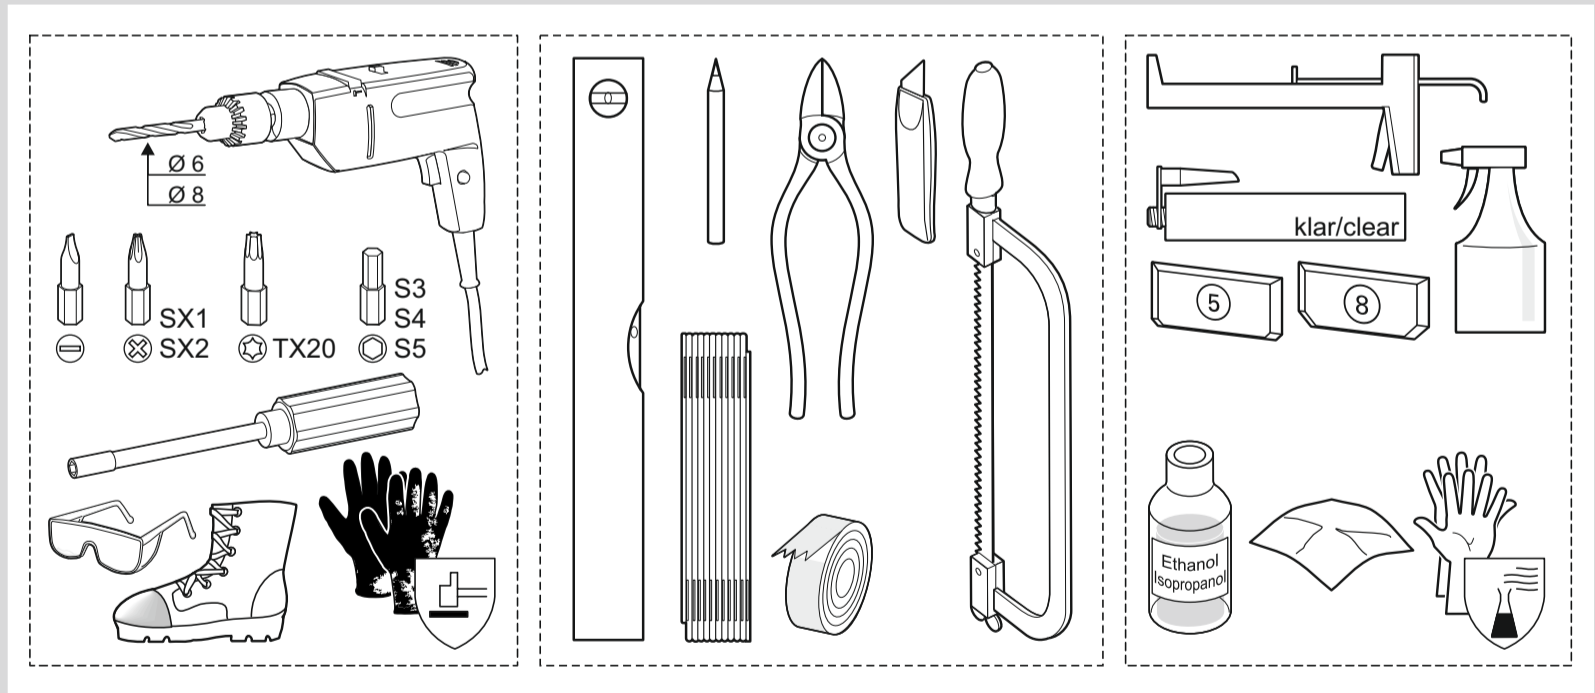

## Viktig informasjon:

Vennligst sjekk dusjkabinettet for transportskader og at det er komplett før installasjon. Klager som gjøres etter installasjon kan ikke aksepteres. Kontroller om målene på kartongen er WEM eller M.

## Sikkerhetsinformasjon:

Installasjon må gjøres av opplært personell. Helplate sikkerhetsglass paneler fra Hüppe må ikke endres på noen måte etter levering. Beskytt alltid kantene av glasset, sett det f.eks. ned på et stykke tre eller papp.