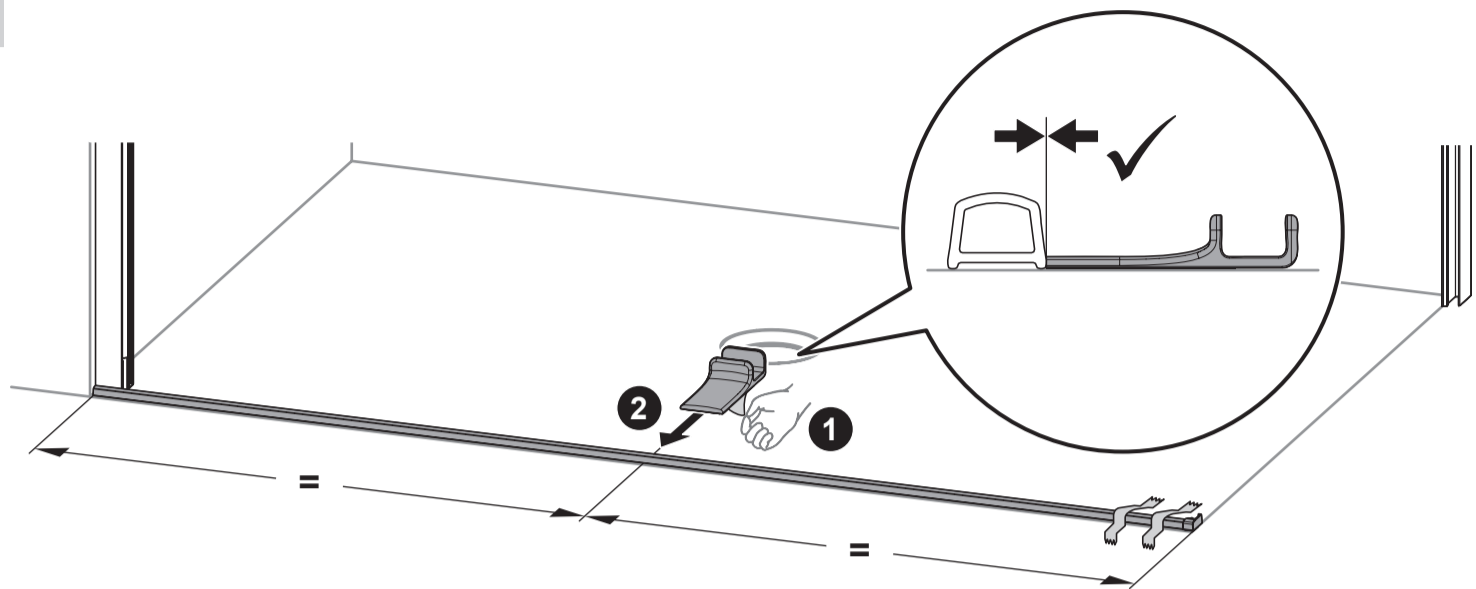

| M                          | GT       | SW       |
|----------------------------|----------|----------|
| Monteringsmål senter glass | Glidedør | Sidevegg |

For å beregne bredden på nedsenk trekk fra ca 5,5 cm på sidefeltets størrelse/bredde. Lengden kan være opp til maks størrelse/bredde på skyvedør og fastfelt.

B1 = Størrelse/bredde på fastfelt og dør  
 B2 = Størrelse/bredde på sidefelt  
 N1 = Nedsenk størrelse/bredde på fastfelt og dør  
 N2 = Nedsenk størrelse/bredde sidefelt

1

2

3

4

5

6

7