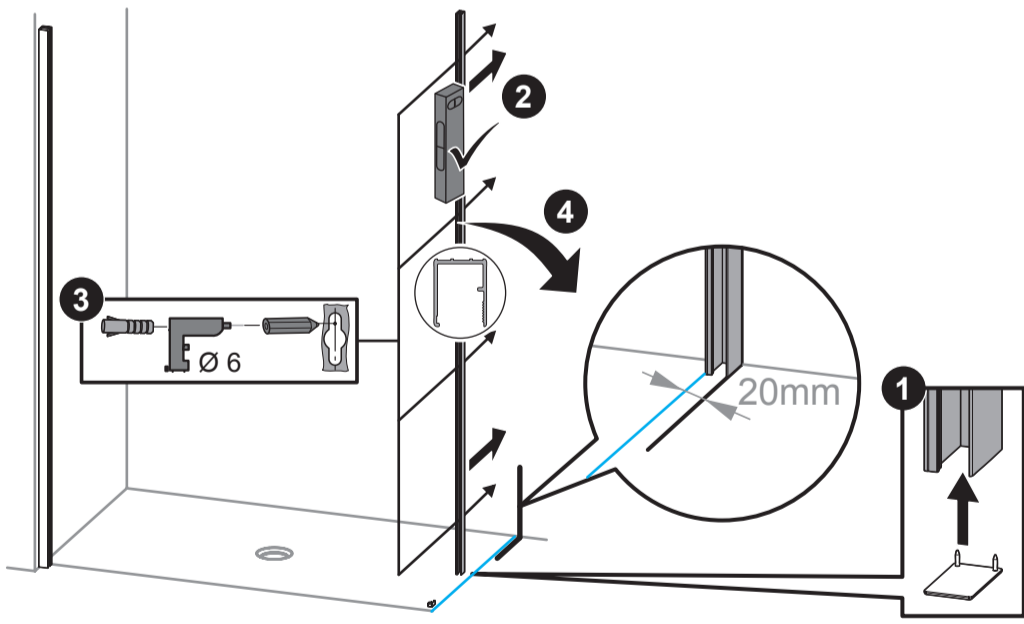

| M                          | GT       | SW       |
|----------------------------|----------|----------|
| Monteringsmål senter glass | Glidedør | Sidevegg |

For å beregne bredden på nedsenk trekk fra ca 5,5 cm på sidefeltets størrelse/bredde. Lengden kan være opp til maks størrelse/bredde på skyvedør og fastfelt.

B1 = Størrelse/bredde på fastfelt og dør  
 B2 = Størrelse/bredde på sidefelt  
 N1 = Nedsenk størrelse/bredde på fastfelt og dør  
 N2 = Nedsenk størrelse/bredde sidefelt

1

2

3

4

5

6

7