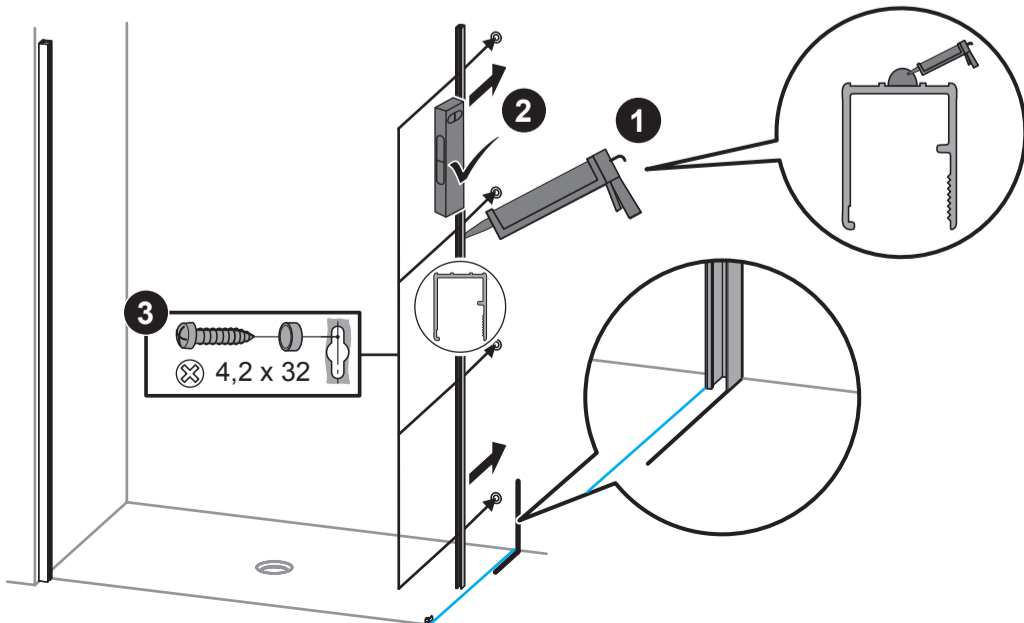

| M                          | GT       | SW       |
|----------------------------|----------|----------|
| Monteringsmål senter glass | Glidedør | Sidevegg |

For å beregne bredden på nedsenk trekk fra ca 5,5 cm på sidefeltets størrelse/bredde. Lengden kan være opp til maks størrelse/bredde på skyvedør og fastfelt.

B1 = Størrelse/bredde på fastfelt og dør  
 B2 = Størrelse/bredde på sidefelt  
 N1 = Nedsenk størrelse/bredde på fastfelt og dør  
 N2 = Nedsenk størrelse/bredde sidefelt

1

2

3

4

5

6

7