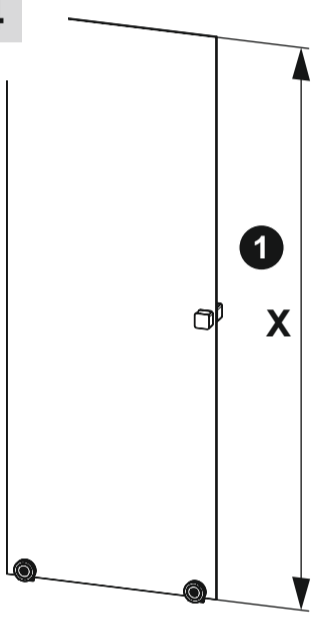

| M                          | GT       | SW       |
|----------------------------|----------|----------|
| Monteringsmål senter glass | Glidedør | Sidevegg |

For å beregne bredden på nedsenk trekk fra ca 5,5 cm på sidefeltets størrelse/bredde. Lengden kan være opp til maks størrelse/bredde på skyvedør og fastfelt.

B1 = Størrelse/bredde på fastfelt og dør  
 B2 = Størrelse/bredde på sidefelt  
 N1 = Nedsenk størrelse/bredde på fastfelt og dør  
 N2 = Nedsenk størrelse/bredde sidefelt

1

2

3

4

5

6

7

8

9

10

11

12

13

14

15