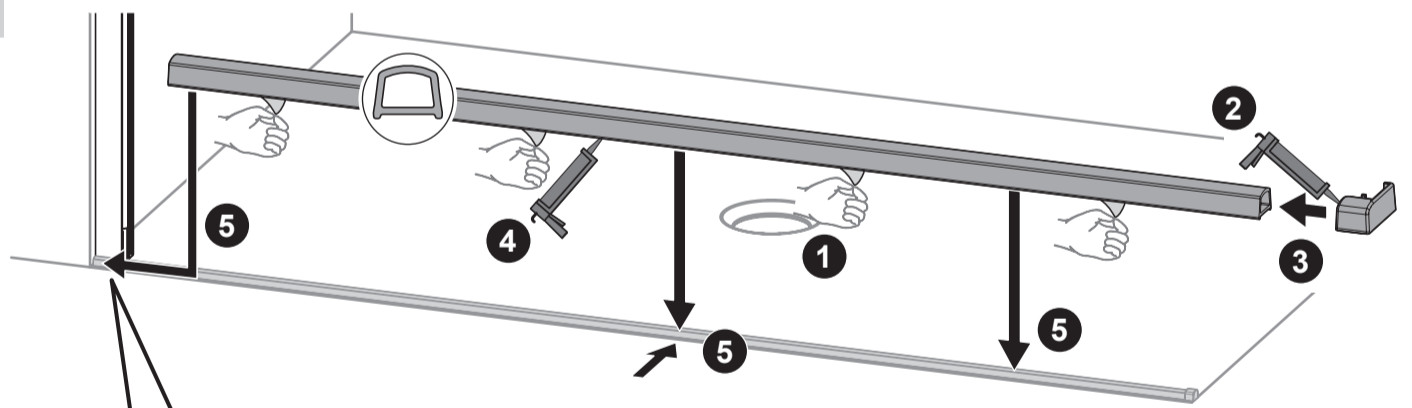

| M                          | GT       | SW       |
|----------------------------|----------|----------|
| Monteringsmål senter glass | Glidedør | Sidevegg |

For å beregne bredden på nedsenk trekk fra ca 5,5 cm på sidefeltets størrelse/bredde. Lengden kan være opp til maks størrelse/bredde på skyvedør og fastfelt.

B1 = Størrelse/bredde på fastfelt og dør  
 B2 = Størrelse/bredde på sidefelt  
 N1 = Nedsenk størrelse/bredde på fastfelt og dør  
 N2 = Nedsenk størrelse/bredde sidefelt

1

2

3

4

5

6

7