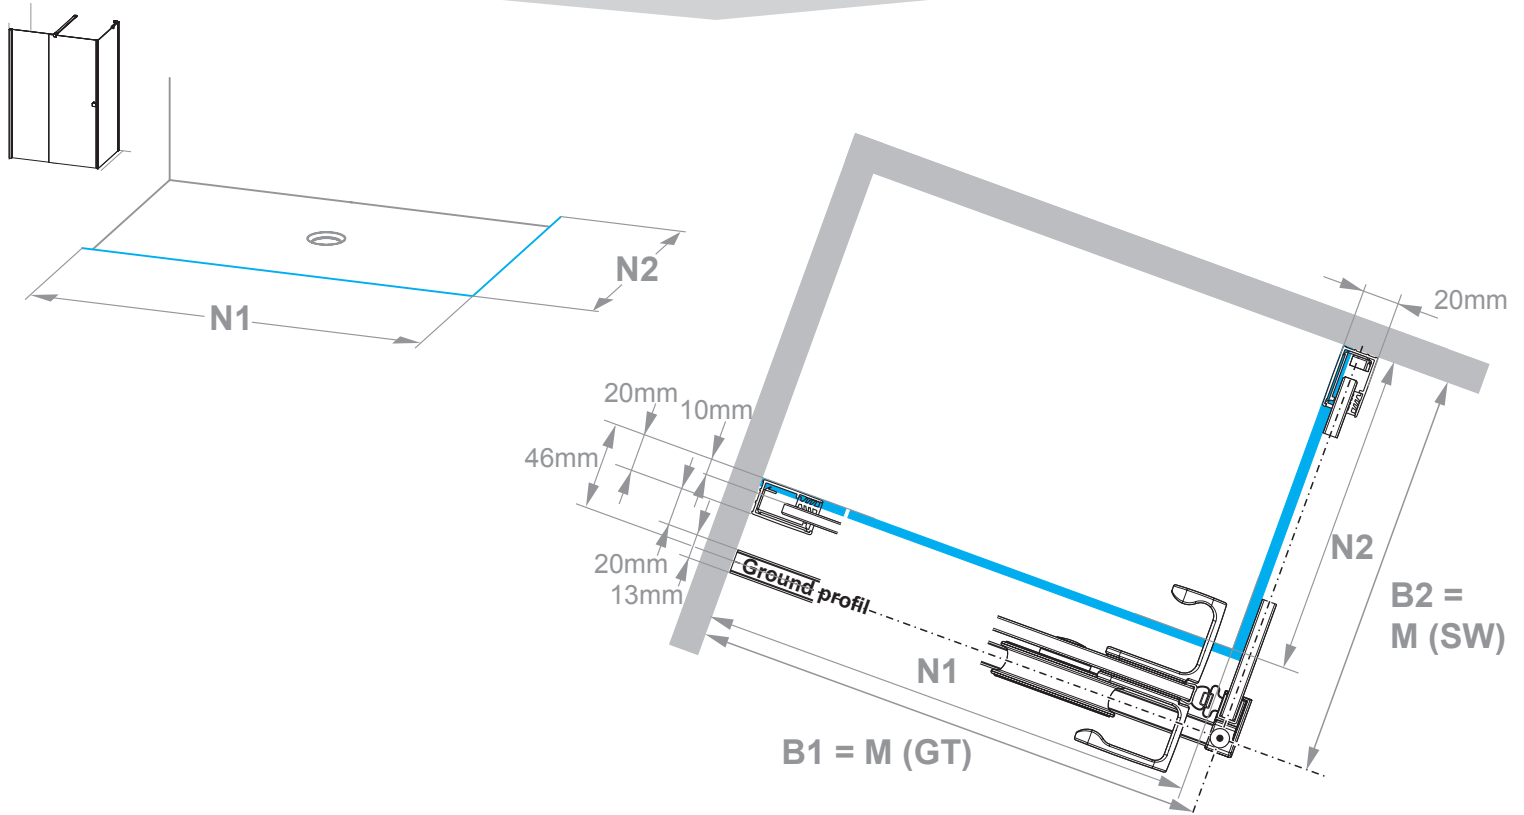

**Merk:**

Følgende monterings situasjon gjelder kun hvis målet "M" står på kartongen – produksjon etter mål fra midten av glasset for sideveggen / produksjon etter mål fra midten av bunnprofilen for døren. M=Modell

| M                          | GT       | SW       |
|----------------------------|----------|----------|
| Monteringsmål senter glass | Glidedør | Sidevegg |

For å beregne bredden på nedsenk trekk fra ca 5,5 cm på sidefeltets størrelse/bredde. Lengden kan være opp til maks størrelse/bredde på skyvedør og fastfelt.

B1 = Størrelse/bredde på fastfelt og dør  
 B2 = Størrelse/bredde på sidefelt  
 N1 = Nedsenk størrelse/bredde på fastfelt og dør  
 N2 = Nedsenk størrelse/bredde sidefelt

1

2

3

4

5

6

7