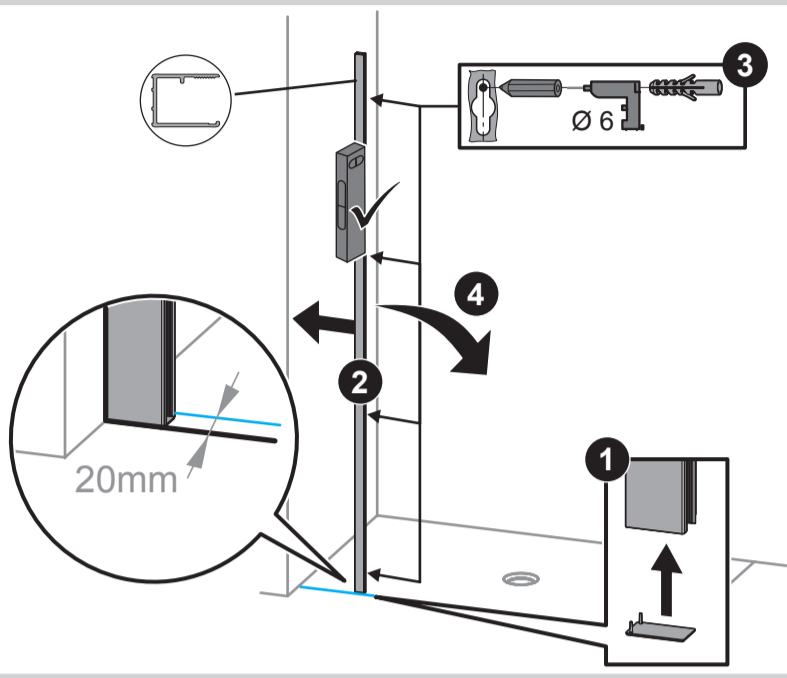

**Merk:**

Følgende monterings situasjon gjelder kun hvis målet "M" står på kartongen – produksjon etter mål fra midten av glasset for sideveggen / produksjon etter mål fra midten av bunnprofilen for døren. M=Modell

| M                          | GT       | SW       |
|----------------------------|----------|----------|
| Monteringsmål senter glass | Glidedør | Sidevegg |

For å beregne bredden på nedsenk trekk fra ca 5,5 cm på sidefeltets størrelse/bredde. Lengden kan være opp til maks størrelse/bredde på skyvedør og fastfelt.

B1 = Størrelse/bredde på fastfelt og dør  
 B2 = Størrelse/bredde på sidefelt  
 N1 = Nedsenk størrelse/bredde på fastfelt og dør  
 N2 = Nedsenk størrelse/bredde sidefelt

1

2

3

4

5

6

7