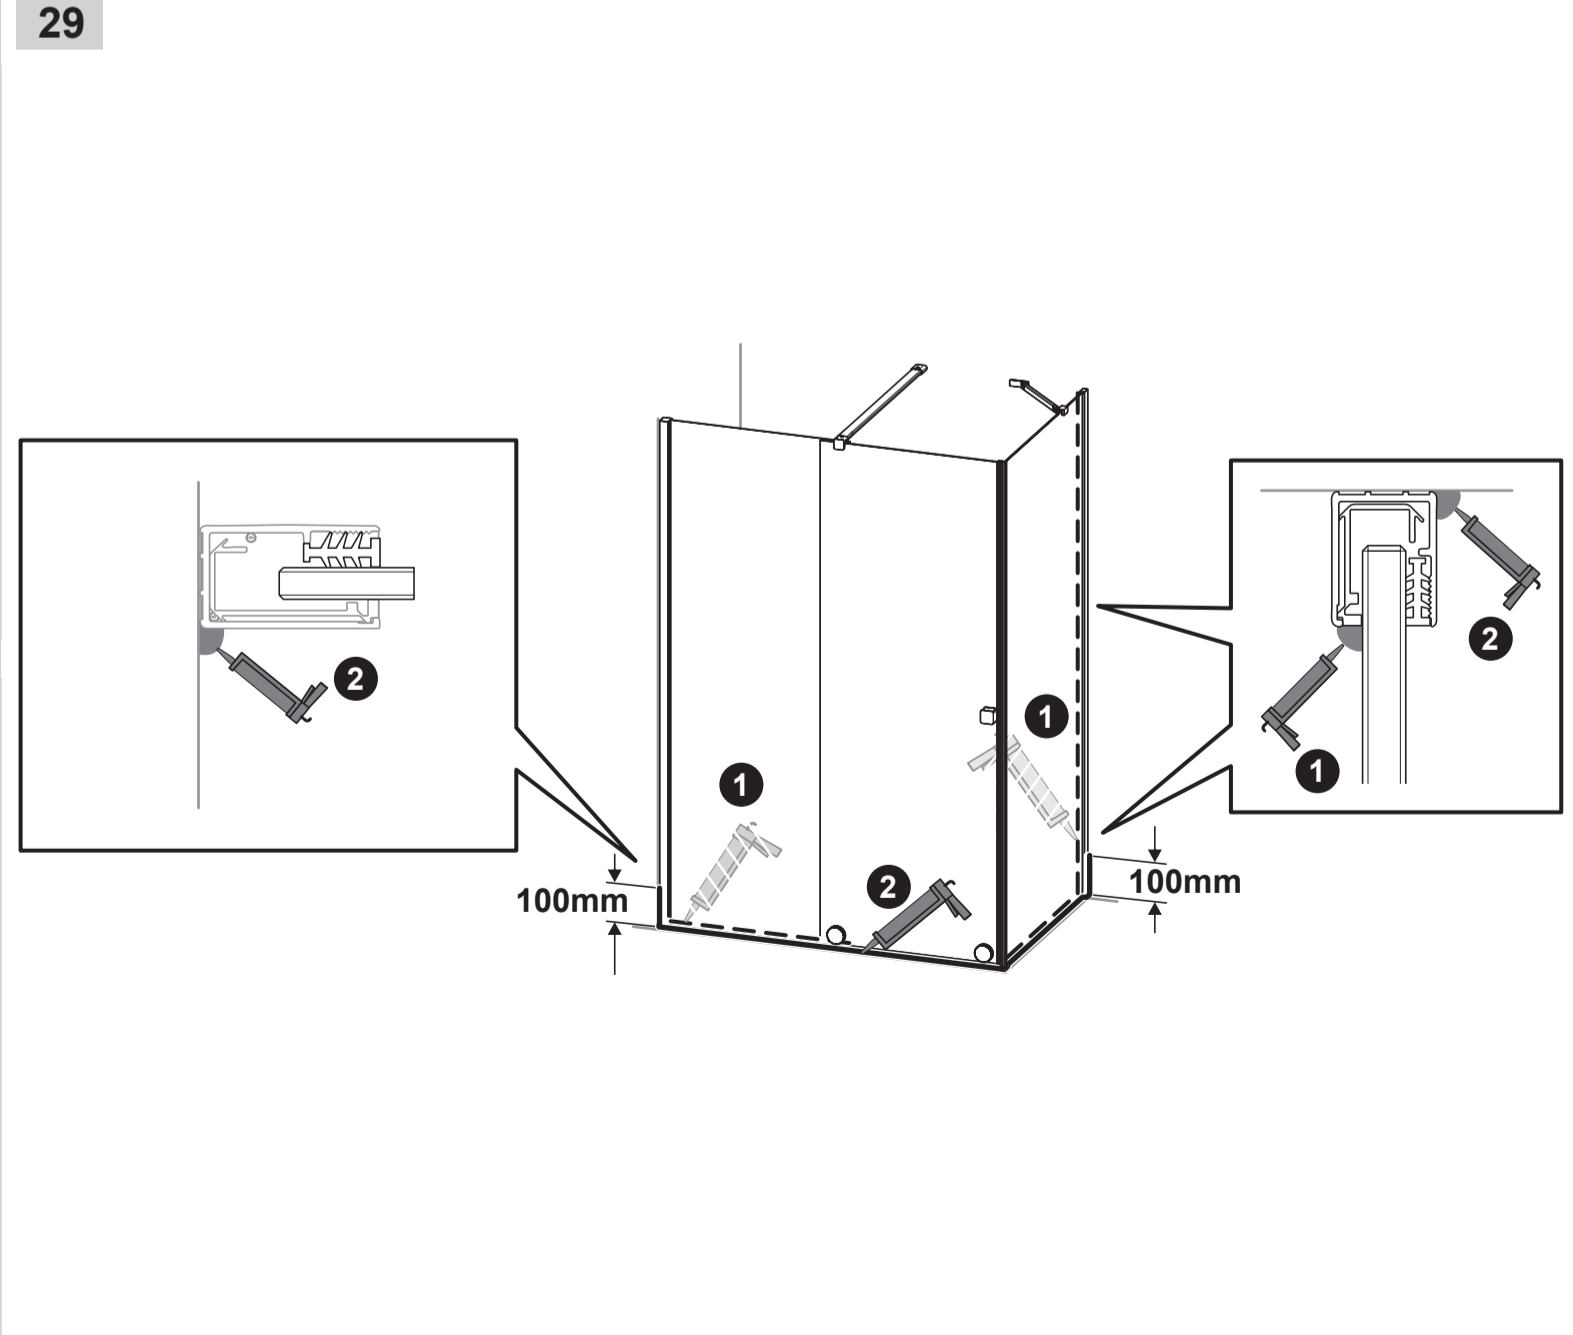

**Merk:**

Følgende monterings situasjon gjelder kun hvis målet "M" står på kartongen – produksjon etter mål fra midten av glasset for sideveggen / produksjon etter mål fra midten av bunnprofilen for døren. M=Modell

| M                          | GT       | SW       |
|----------------------------|----------|----------|
| Monteringsmål senter glass | Glidedør | Sidevegg |

For å beregne bredden på nedsenk trekk fra ca 5,5 cm på sidefeltets størrelse/bredde. Lengden kan være opp til maks størrelse/bredde på skyvedør og fastfelt.

B1 = Størrelse/bredde på fastfelt og dør  
 B2 = Størrelse/bredde på sidefelt  
 N1 = Nedsenk størrelse/bredde på fastfelt og dør  
 N2 = Nedsenk størrelse/bredde sidefelt

1

2

3

4

5

6

7

16

17

18

19

20

21

22

30