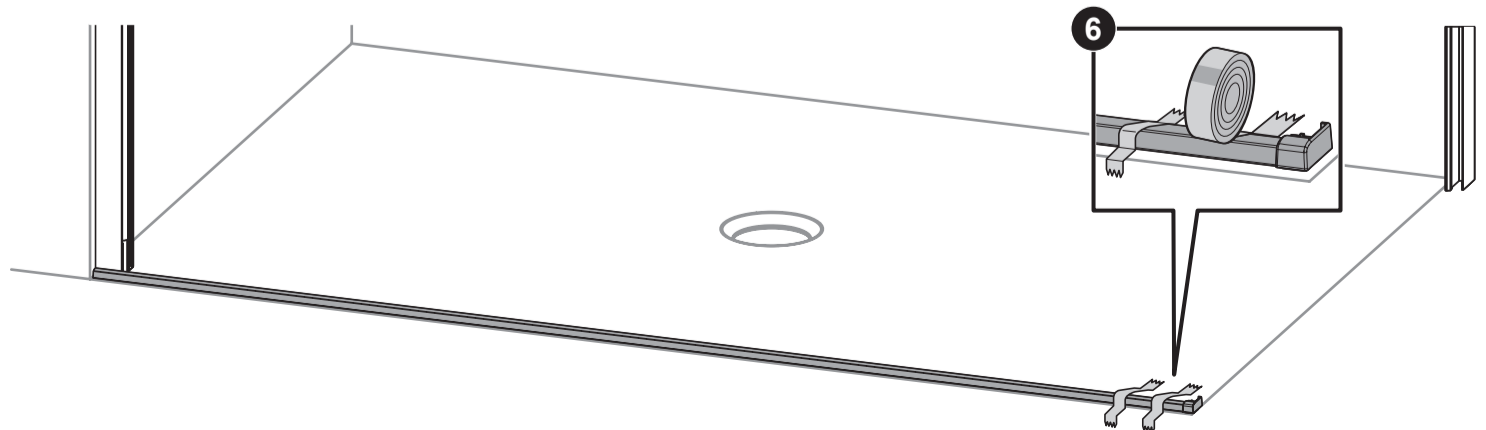

| M                          | GT       | SW       |
|----------------------------|----------|----------|
| Monteringsmål senter glass | Glidedør | Sidevegg |

For å beregne bredden på nedsenk trekk fra ca 5,5 cm på sidefeltets størrelse/bredde. Lengden kan være opp til maks størrelse/bredde på skyvedør og fastfelt.

B1 = Størrelse/bredde på fastfelt og dør  
 B2 = Størrelse/bredde på sidefelt  
 N1 = Nedsenk størrelse/bredde på fastfelt og dør  
 N2 = Nedsenk størrelse/bredde sidefelt

1

2

3

4

5

6

7