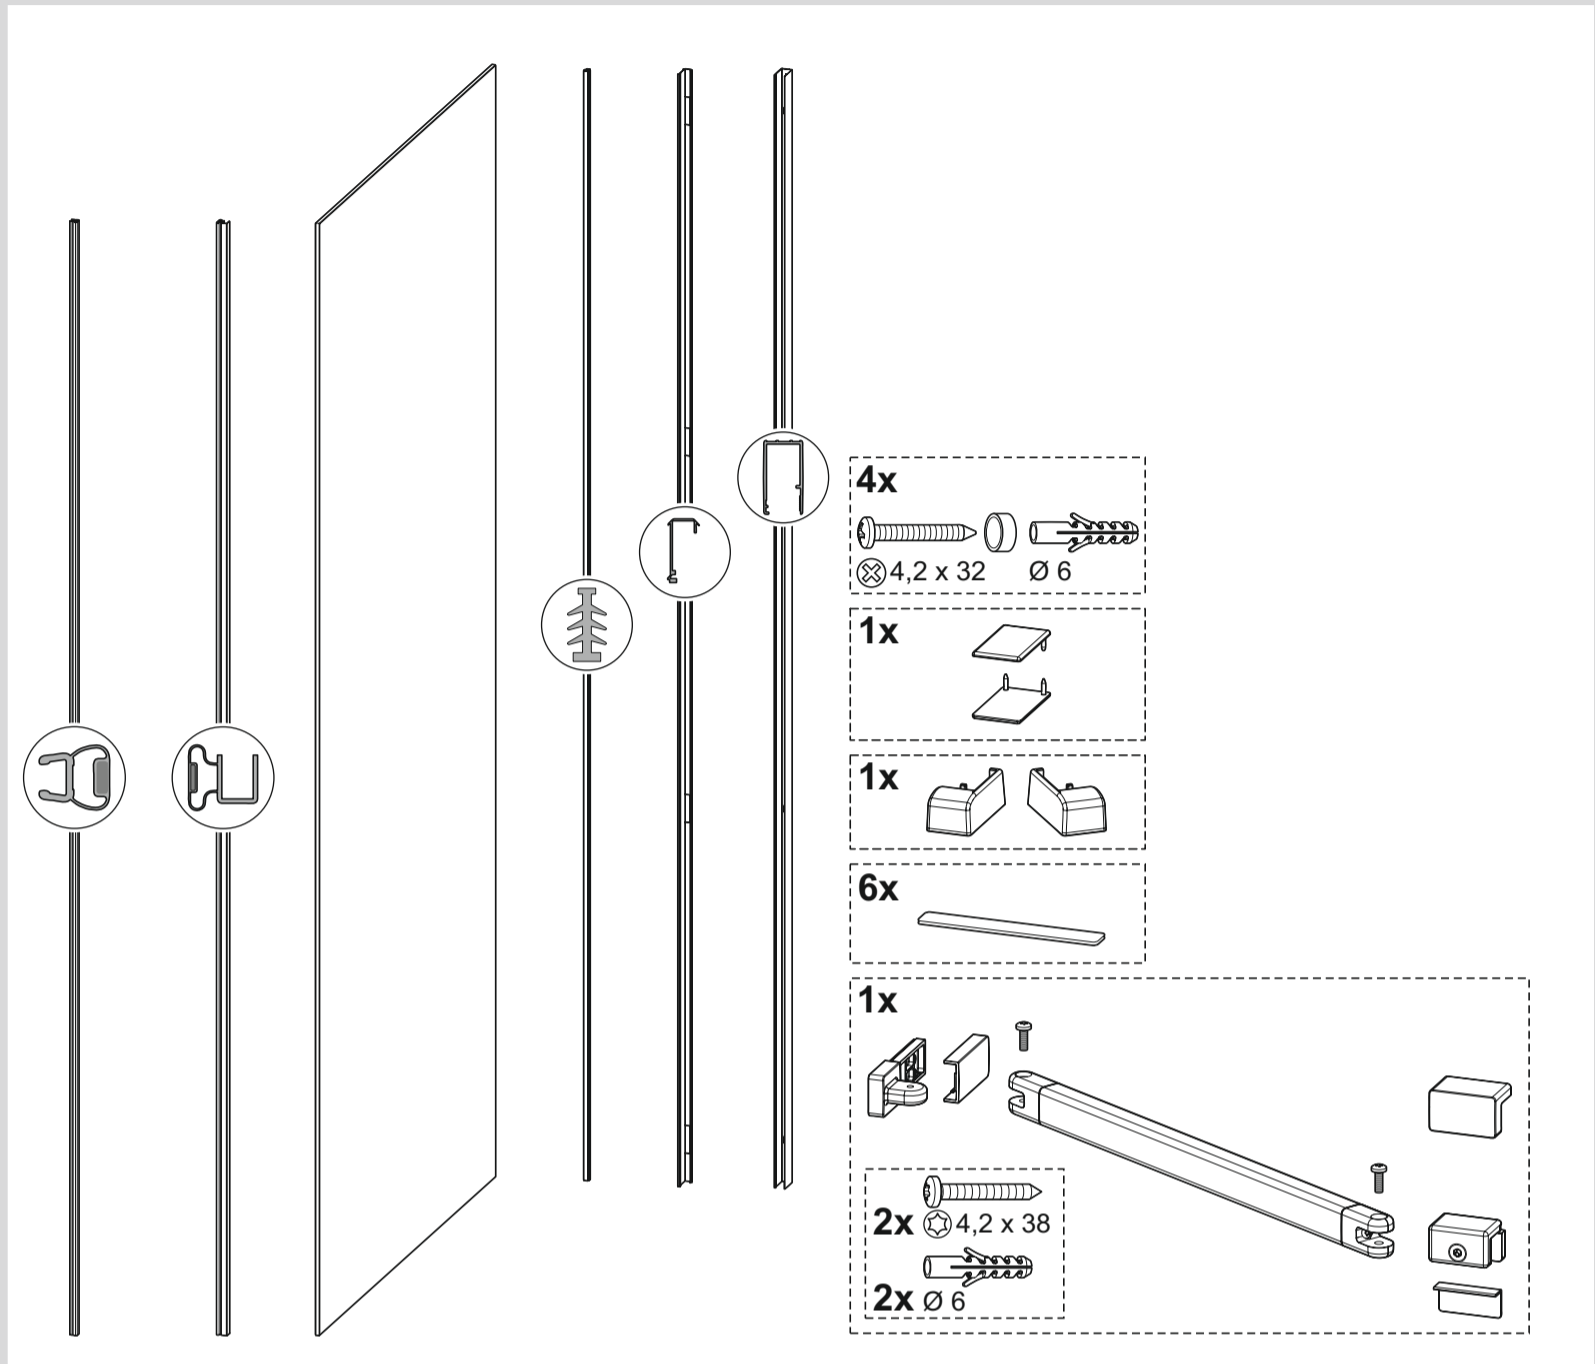

**Merk:**

Følgende monterings situasjon gjelder kun hvis målet "M" står på kartongen – produksjon etter mål fra midten av glasset for sideveggen / produksjon etter mål fra midten av bunnprofilen for døren. M=Modell

| M                          | GT       | SW       |
|----------------------------|----------|----------|
| Monteringsmål senter glass | Glidedør | Sidevegg |

For å beregne bredden på nedsenk trekk fra ca 5,5 cm på sidefeltets størrelse/bredde. Lengden kan være opp til maks størrelse/bredde på skyvedør og fastfelt.

8

9

10

11

12

13

14

15

16

17

18

19

20

21

22

30