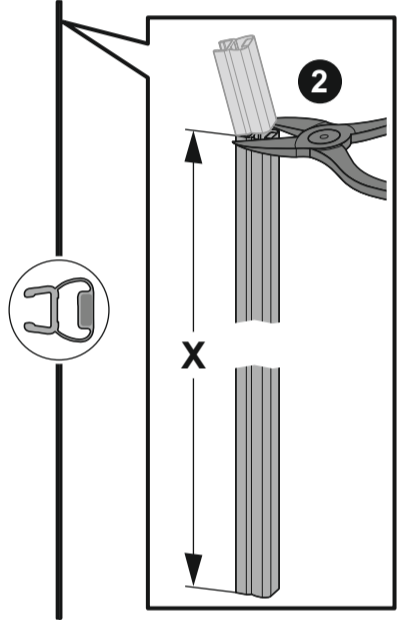

| M                          | GT       | SW       |
|----------------------------|----------|----------|
| Monteringsmål senter glass | Glidedør | Sidevegg |

For å beregne bredden på nedsenk trekk fra ca 5,5 cm på sidefeltets størrelse/bredde. Lengden kan være opp til maks størrelse/bredde på skyvedør og fastfelt.

B1 = Størrelse/bredde på fastfelt og dør  
 B2 = Størrelse/bredde på sidefelt  
 N1 = Nedsenk størrelse/bredde på fastfelt og dør  
 N2 = Nedsenk størrelse/bredde sidefelt

1

2

3

4

5

6

7

8

9

10

11

12

13

14

15