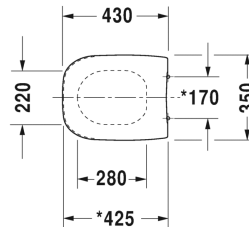

## D-Code Toalettsete # 0067310000 / 0067310099

Toalettsete	Dimensjoner	Vekt	Modellnummer
rustfrie stålhengsler, uten automatisk lukking			
<b>Farger</b>			
00 Hvit alpin			
<b>Variant</b>			
		2,400 kg	0067310000
		2,400 kg	0067310099

Alle tegninger inneholder de nødvendige mål som er gjenstand for standard toleranser. De fremkommer i mm og er ikke bindende. Eksakte mål, spesielt ved særskilte tilpassede monteringsforhold, kan bare skaffes fra det ferdige porselensprodukt.