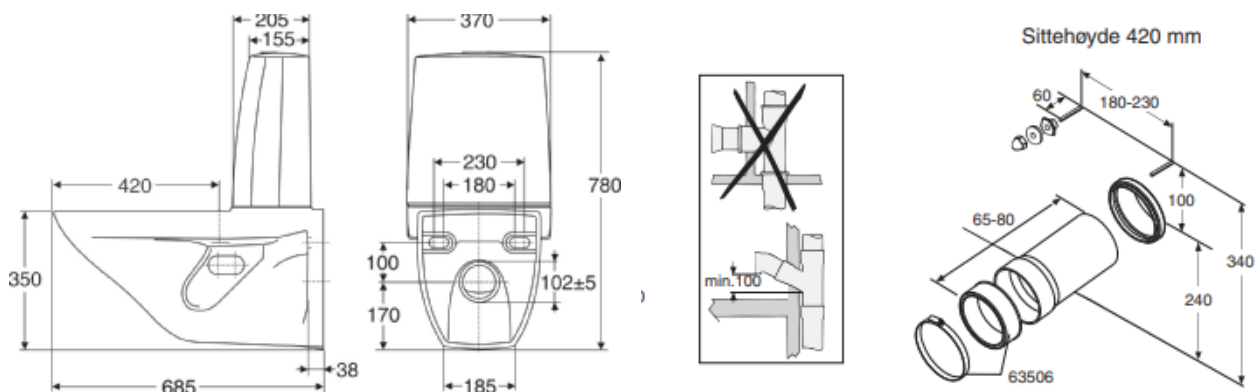

4. TEKNISK SERVICE

Produsent/importør	Geberit AS
Postadresse	Luhrtoppen 2
Postnr. og poststed	1470 Lørenskog
E-mejl / Webb	order.no@geberit.com www.porsgrundbad.no

Porselensproduktenes hovedmål tol. ±2%