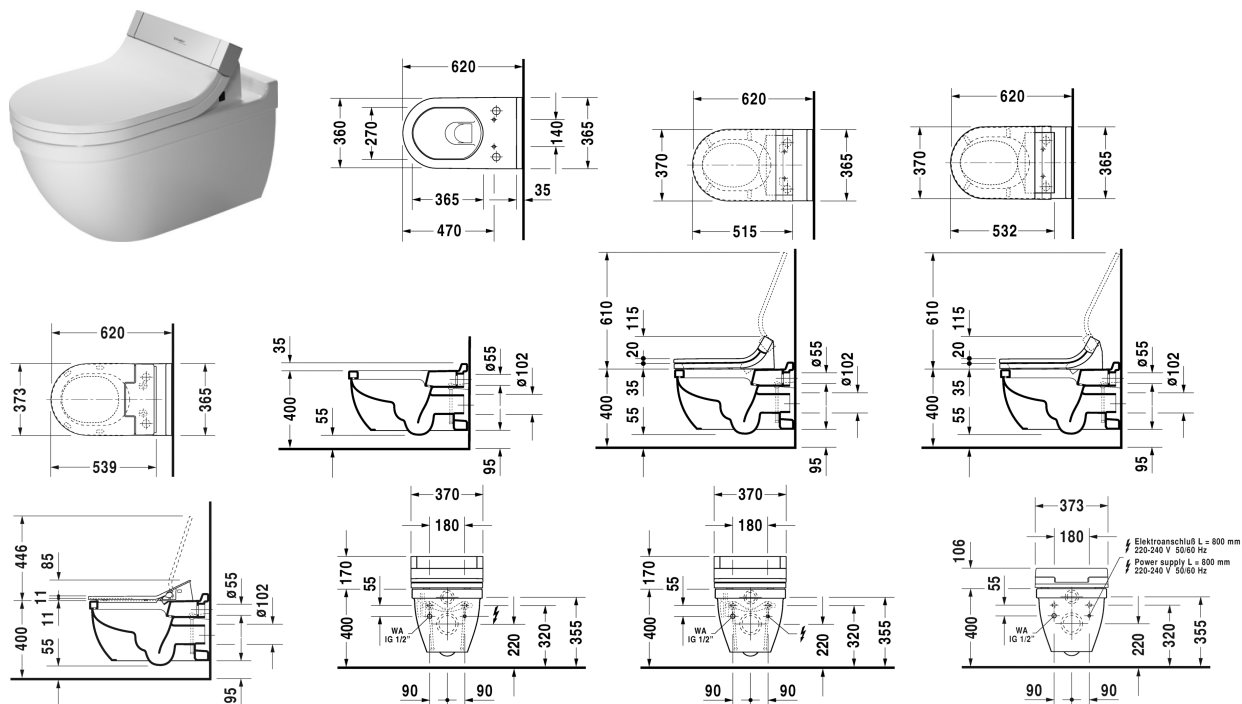

Starck 3 Toalett veggmontert # 222659..00

| < 370 mm > |

Toalett veggmontert	Dimensjoner	Vekt	Modellnummer
nordisk modell, kun i forbindelse med SensoWash, inkludert tilslutningsdeler for SensoWash med skjult tilslutning, inkl. Durafix			
Farger			
00 Hvit alpin 20 HygieneGlaze (et antibakterielt keramisk glasur som gir høyere grad av hygiene på badet)			
Variant			
♠ 4,5 l	370 x 620 mm	29,000 kg	222659..00
Infobox			
Inklusiv Durafix2 for skjult montering			
Sanitærporselen med overflate i WonderGliss vil holde seg ren og se godt ut i lang tid fremover. Ved bestilling av WonderGliss, vennligst legg til et "1" som det ellefte siffer i modellnummeret.			
Tilkoblingssett i kombinasjon med SensoWash, til Geberit Monolith sisterner			100692