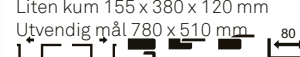

OMNIA 600 SF
Veil pris kr **6 179,-** ink. mva.

Mål
Kum 520 x 380 x 180 mm
Utvendig mål 595 x 510 mm

OMNIA 60 SHF
Veil pris kr **6 877,-** ink. mva.

Mål
Stor kum 340 x 380 x 160 mm
Liten kum 155 x 380 x 120 mm
Utvendig mål 595 x 510 mm

OMNIA 78 DF
Veil pris kr **8 238,-** ink. mva.

Mål
Kummer 340 x 380 x 160 mm
Utvendig mål 780 x 510 mm

OMNIA 78 SXHF
Veil pris kr **8 238,-** ink. mva.

Mål
Stor kum 520 x 380 x 180 mm
Liten kum 155 x 380 x 120 mm
Utvendig mål 780 x 510 mm