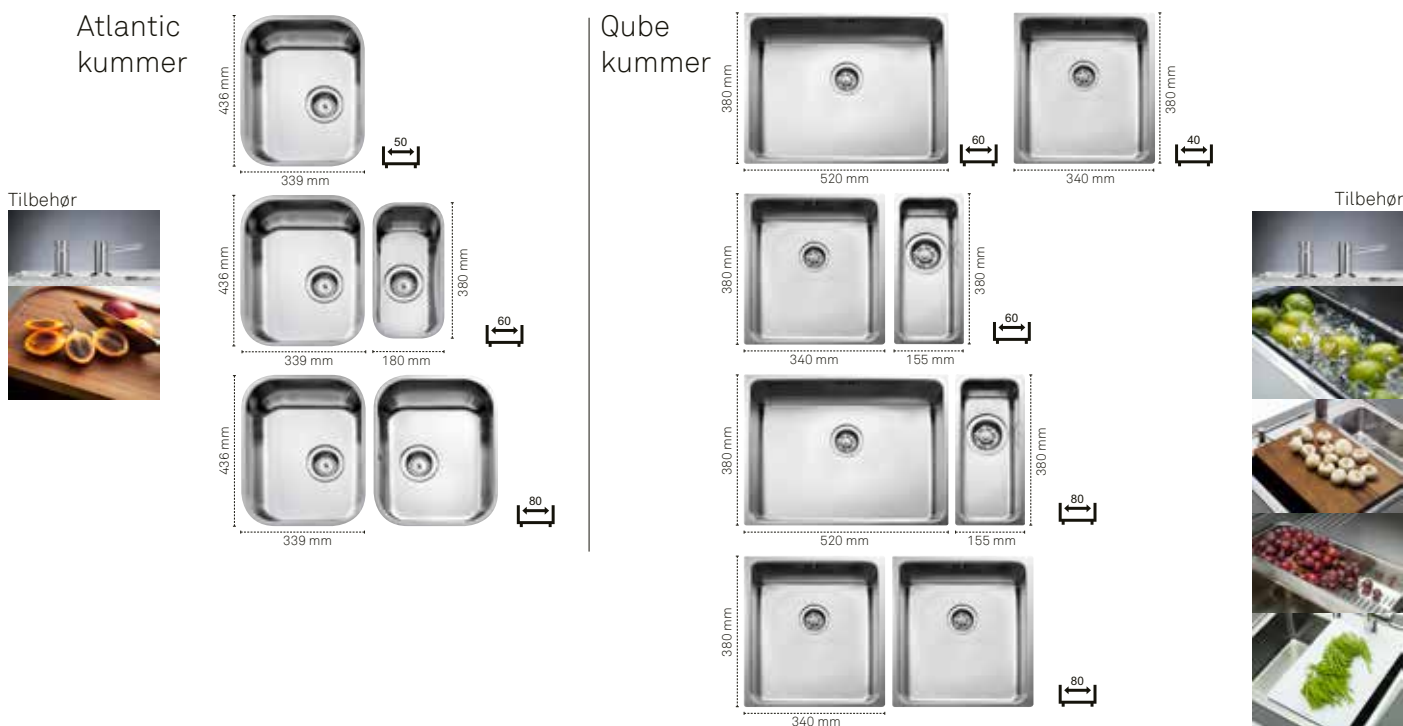

Design din egen kjøkkenbenk

Bra design handler om detaljer

Intra heldekkende dekker ethvert behov. Både i lengde og bredde – med eller uten vask – og med nøyaktige utsparinger der du ønsker. Velger du spesialtilpasset Atlantic eller Qube, får du en standard heldekkende kjøkkenvask, tilpasset i den lengden du ønsker. Velger du skreddersydd spesial, får du en skreddersydd heldekkende kjøkkenvask, nøyaktig slik du vil ha den.

Alle våre kjøkkenbenker produseres i Sverige av personale med lang erfaring og høy kunnskap om produktene. Vår produksjon og produktutvikling har vi i egne lokaler i Mølntorp, 1,5 mil utenfor Vesterås. En erfaring vi har gjort er at det ikke bare er utsiden på vasken som er viktig. Undersiden er minst like viktig. Derfor anvender vi plater av MDF under for å gjøre benken stabil. Vi limer til og med en ekstra forsterkning for å støtte opp de nye store og tunge blandeblenderne som er blitt så vanlige. Alt dette inngår når du kjøper en kjøkkenbenk fra Intra. Kvalitet, design og godt håndverk.

Med Intras spesialprogram, kan du designe din egen kjøkkenvask. Du finner et eget program på www.intra-teka.com som hjelper deg helt frem til bestilling.

Tilpasset standard

Måltilpasset heldekkende standard kjøkkenvask basert på vaskene Atlantic og Qube med standard kantprofil.

Leveringstid fra fabrikk: ca 15 arbeidsdager fra bestillingsdato.

- Lengde: 800 – 2800 mm
- Dybde: 600, 610, 620, 635 mm
- Høyde: 30, 40 mm
- Kummer: standard og firkantede
- Uttak for komfyrtopp Nyhett
- Kantprofil: standard kant 3 og rett kantprofil 7
- Plate: 1,0 mm slipt rustfri stålplate